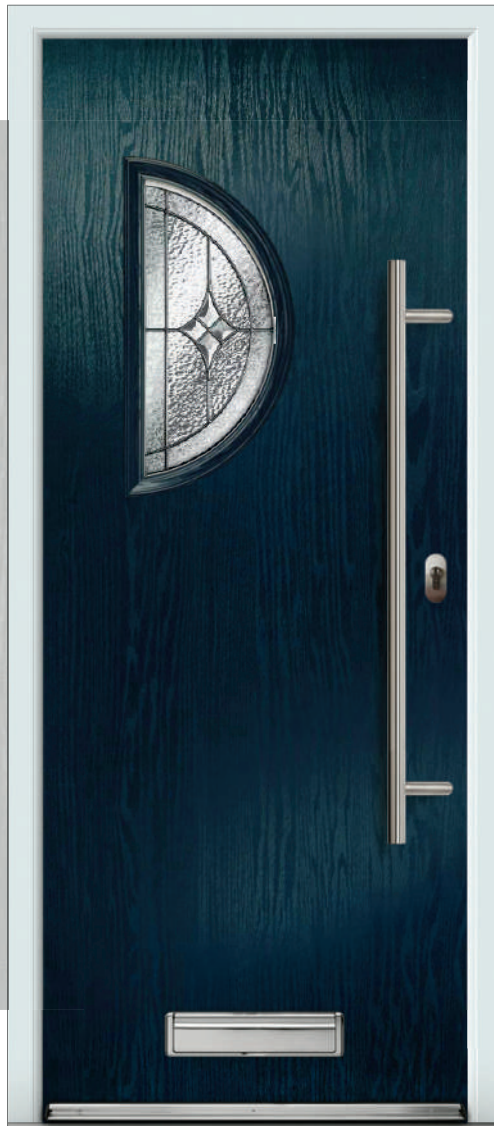

SHELBY 1

Door featured is a Standard Blue Shelby 1 with Coral Blue Glass, Silver Drip Bar and 1100 Off-Set Stainless Steel Bar Handle and chrome letterplate.